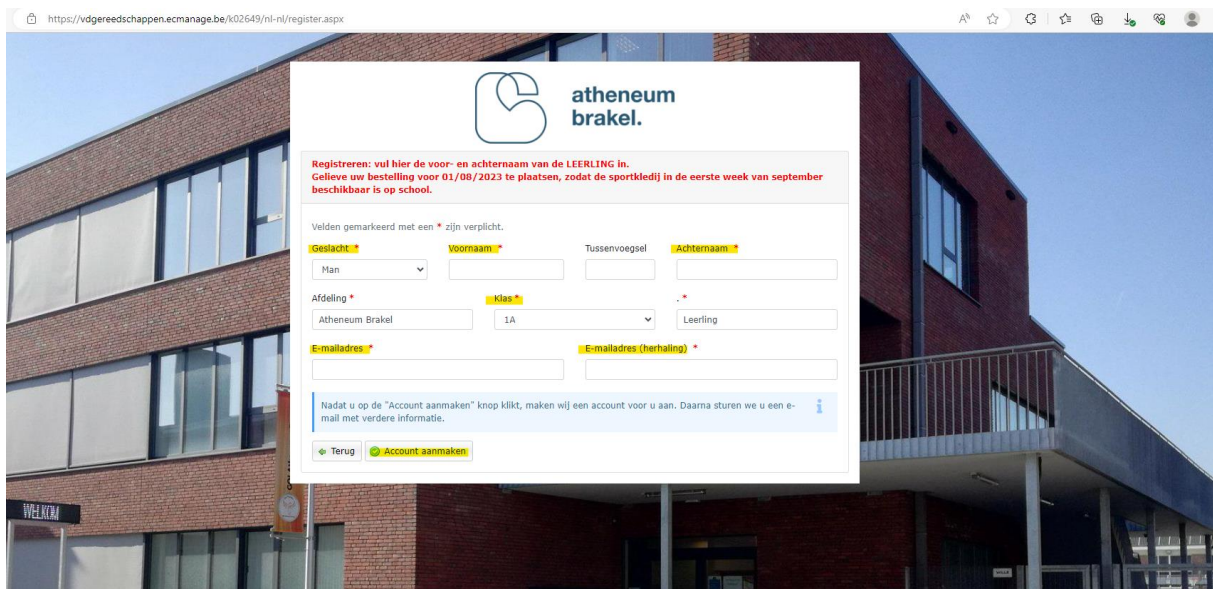

Stappenplan bestellen sportkledij

STAP 1: Surf naar de link

<https://vdgereedschappen.ecmanage.be/k02649/>

Daarna kom je op de startpagina om de sportkledij te bestellen.

STAP 2: Maak een nieuw account aan

Vul alle verplichte velden in en druk op account aanmaken.

! Ouders met verschillende kinderen moeten per leerling een nieuw account aanmaken met een ander e-mailadres.

STAP 3: Registratie voltooien

Ga naar je e-mailaccount om de registratie te voltooien en druk verder op de link.