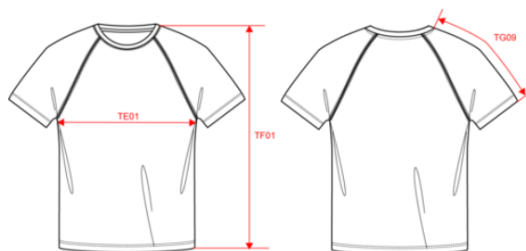

Maat	Euro's
XS	10,90
S	10,90
M	10,90
L	10,90
XL	10,90
XXL	10,90

Maatinstucties

Annuleren Opslaan

Er volgt een document met alle afmetingen van het artikel.

PROACT.[®]
PA438
Functioneel sportshirt

Afmeting

Measurements in cm	XS	S	M	L	XL	XXL	3XL
TE01 - 1/2 chest width at 1.5cm below armhole	46.00	49.00	52.00	55.00	58.00	61.00	64.00
TF01 - Total height from HSP	68.50	70.50	72.50	74.50	76.50	78.50	80.50
TG09 - Raglan short sleeve length	32.75	34.75	36.75	38.75	40.75	42.75	44.75